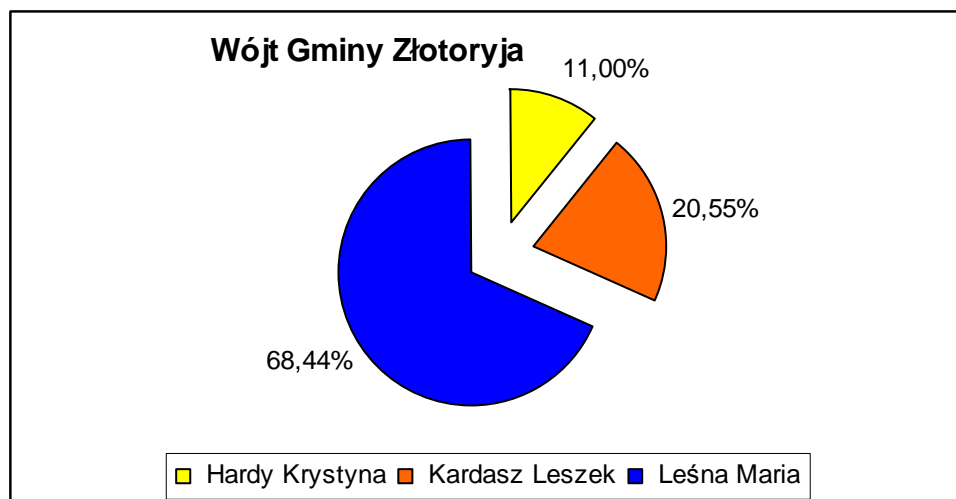

## Wybory Wójta Gminy Złotoryja 21.11.2010r.

Wójtem Gminy Złotoryja na kolejną kadencję została wybrana :  
**Maria Leśna**

Liczba głosów w poszczególnych obwodach głosowania.

	Obwód nr 1 Jerzmanice- Zdrój	Obwód nr 2 Gierałtowic	Obwód nr 3 Prusice	Obwód nr 4 Rokitnica	Obwód nr 5 Wilków- Osiedle	RAZEM
<b>Hardy Krystyna</b>	<b>29</b>	<b>45</b>	<b>19</b>	<b>43</b>	<b>122</b>	<b>258</b>
<b>Kardasz Leszek</b>	<b>47</b>	<b>172</b>	<b>52</b>	<b>69</b>	<b>142</b>	<b>482</b>
<b>Leśna Maria</b>	<b>257</b>	<b>429</b>	<b>211</b>	<b>357</b>	<b>351</b>	<b>1605</b>